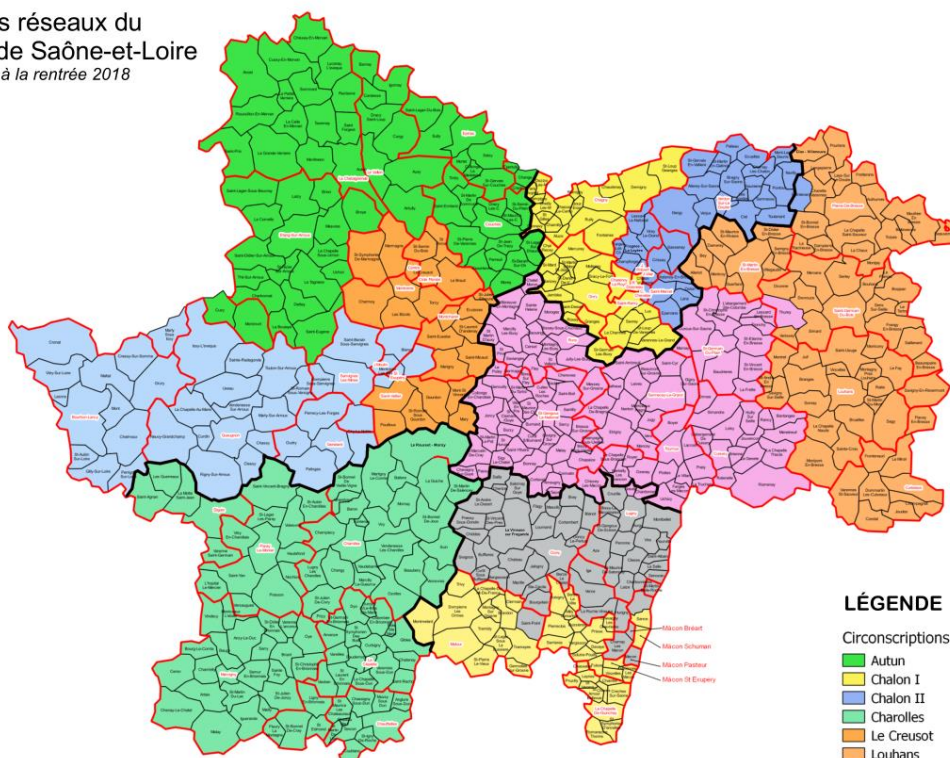

Annexe 3 : Carte des 5 zones infra-départementales relatives aux vœux groupes à mobilité obligatoire (MOB)

Carte des réseaux du
département de Saône-et-Loire
mise à jour à la rentrée 2018

LÉGENDE

Circonscriptions

- Autun
- Chalon I
- Chalon II
- Charolles
- Le Creusot
- Louhans
- Mâcon Nord
- Mâcon Sud
- Montceau les Mines
- Tournus
- Secteurs Collèges

Les vœux groupes à mobilité obligatoire (MOB) correspondent à l'ancienne carte départementale réservée aux vœux larges. Il existe ainsi 5 zones infra-départementales sur lesquelles portent les vœux groupes MOB :

- zone infra-départementale d'Autun – Montceau-les-Mines – Le Creusot
- zone infra-départementale de Charolles
- zone infra-départementale de Louhans – Tournus
- zone infra-départementale de Mâcon
- zone infra-départementale de Chalon